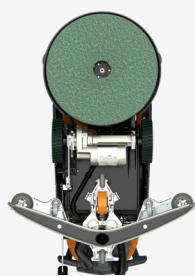

Voorspellend en pro-actief onderhoud

Ultieme kracht, ultrastil in werking

Twister functie; reiniging zonder chemicaliën

Onvergelijkbare efficiëntie voor ultieme productiviteit

Hoogste batterij autonomie

Met de nieuwe IntelliScrub-functie kunt u de borsteldruk dynamisch aanpassen, waardoor de werkingsduur van de batterij met meer dan 40% wordt verlengd. Deze eenvoudige en snelle functie is standaard beschikbaar op alle ULTIMAXX achterloop schrobzuigmachines en levert nog steeds betere reinigingsresultaten dan het marktgemiddelde.