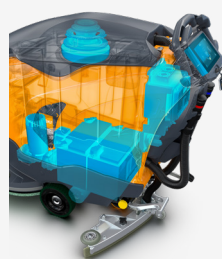

Altijd kunnen schoonmaken

Voorspellende en remote service mogelijkheden

TASKI ULTIMAXX zorgt niet alleen voor het schoonmaken, maar ook voor zichzelf. Voorspellend componentenbeheer brengt onderhoud aan het licht voordat deze de bedrijfsvoering verstoren. Proactief onderhoud zorgt voor meer efficiëntie door stilstand tot een minimum te beperken.