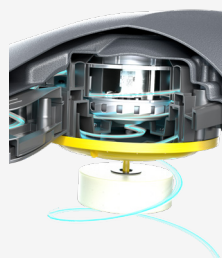

Gebouwd in ons ultramodern Zwitsers productiefaciliteit, om lang mee te gaan

Ultiem vermogen, stille werking

De TASKI ULTIMAXX serie bevat standaard de gepatenteerde TASKI fluïdertechnologie. Dit unieke luchtstroomsysteem garandeert een optimale aanzuiging en een onmiddellijke geluidsdemping. Dankzij onze unieke technologie is de werking extreem stil met 63db(A) en met de eco-modus zelfs 60db(A). De machine is ook beschikbaar met HEPA filter.