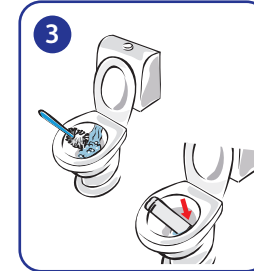

Gebruiksaanwijzing:

Plaats het productzakje in het QuattroSelect compartiment en draai de gele keuzeknop naar de gewenste vulstand (sprayflacon of emmer) om de gebruiksklare oplossing te doseren.

Plaats de spray- of doseerflacon in de QuattroSelect en druk op de knop om de flacon te vullen tot het gewenste niveau. Emmervulling: Plaats de vulslang in de emmer en vul de emmer tot het gewenste niveau.

Toilet spoelen en met behulp van de WC-borstel het waterniveau laten dalen. Product aanbrengen in de toiletpot en onder de rand van de toiletpot.

Met behulp van de toiletborstel het product goed verdelen over de gehele oppervlakte van de toiletpot en product 5 minuten laten inwerken. Toilet spoelen en de toiletborstel reinigen/spoelen in het spoelwater.