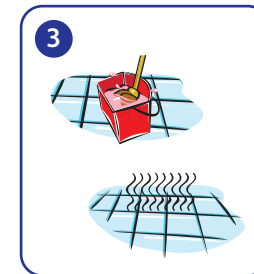

De doek regelmatig spoelen of vervangen. Het water regelmatig verversen. Laten drogen aan de lucht.