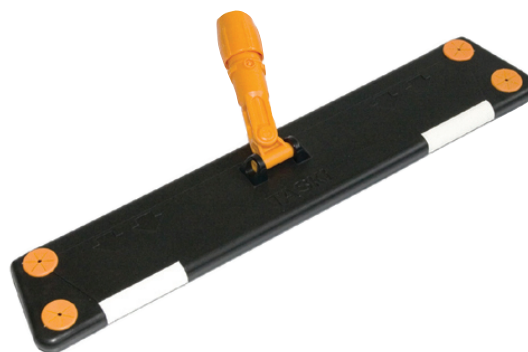

Diversey™

TASKI® Lamello

Een uniek hulpmiddel voor uiterst efficiënte stofverwijdering

Belangrijke eigenschappen

- Uitstekende stofverwijdering
- Uiterst wendbaar
- Eenvoudig hanteerbaar

Voordelen

- Kostenefficiënte en doeltreffende reiniging
- Hoog rendement per m²
- Erfonomische reiniging

De TASKI Lamello, een uniek en professioneel stofwisapparaat, is speciaal ontwikkeld voor de doeltreffende verwijdering van stof. De mophouder omvat specifieke verticale zwarte glijrubbers voor een maximale stofopname van het vloeroppervlak.

Dankzij de velcro aanhechtingen en de eenvoudige aanhechtingspunten zijn de rubbers snel gemonteerd en klaar voor gebruik. Het uiterst wendbare scharnier vergemakkelijkt reinigen in nissen en hoeken.

**Diversey**TM**TASKI[®] Lamello**

Voor de Hygiënische verwijdering van stof en fijn, losliggend vuil van gladde en niet-poreuze vloeren. Het stofwissen met TASKI Lamello wordt aanbevolen alvorens het nat of klamvochtig reinigen, reinigen met een schrobzuigmachine of sprayreiniging om een optimaal resultaat te behalen.