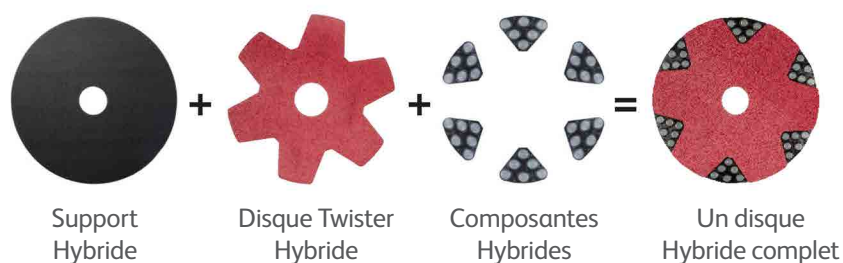

Le système Twister Hybride de Diversey redonne vie aux sols abîmés. Facile à utiliser et écologique, le système Hybride vous aide à enlever les taches, les rayures et l'effet peau d'orange en utilisant seulement des machines de nettoyage standard et de l'eau. Remettez en état votre sol au lieu de le remplacer !

Les composantes noires du Twister Hybride sont utilisées pour le nettoyage plus profond. Elles permettent d'enlever les rayures, les irrégularités, l'usure excessive et les taches.

Les composantes rouges du Twister Hybride enlèvent les rayures, l'usure et les taches. Elles permettent de préparer le sol à l'utilisation des disques Twister.

Description du Twister hybride

Les 3 accessoires du Twister Hybride:

- Le support hybride
- Le disque Twister hybride (en forme d'étoile)
- Les composantes hybrides noires ou rouges

Le disque et le support sont disponibles sous différentes tailles : 43cm et 50cm.

Les composantes sont vendues dans des cartons.

Twister Hybride

Mode d'emploi

- Meilleurs résultats en utilisant des machines >40kg sur sol standard. Si utilisé avec une autolaveuse, la pression doit être >55kg et sa vitesse ne doit pas dépasser 3Km/h.
- L'eau est nécessaire pour enlever plus facilement la boue. Utilisez un aspirateur d'eau/de poussière ou une autolaveuse pour l'enlever complètement.
- Appliquez de l'eau lors du premier passage et garder le sol humide pendant le processus. Enlever la boue après chaque étape du processus de rénovation. Rincer le disque Twister Hybride entre chaque étape.
- Sur une surface lisse, l'apparition des diamants peut prendre plus de temps. Vous pouvez accélérer ce processus en l'utilisant sur une surface plus dure en premier.