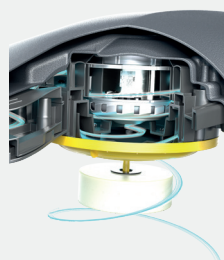

Construites pour durer dans nos laboratoires Suisses Puissance ultime, silence inégalé

La gamme TASKI ULTIMAXX comprend la technologie murmure TASKI brevetée. Ce système unique de circulation d'air garantit une aspiration optimisée et une absorption immédiate du bruit. Grâce à notre technologie de pointe unique, le fonctionnement est extrêmement silencieux, 63 db (A) et peut descendre jusqu'à 60 db (A) avec le mode éco. Egalement disponible avec filtration HEPA.