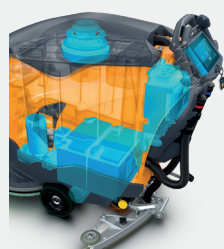

Nettoyez en permanence sans être mis en défaut Maintenance prédictive et assistance à distance

La gamme TASKI ULTIMAXX ne se contente pas de prendre soin du nettoyage, elle prend soin d'elle-même. La gestion prédictive des composants change la donne : elle met en évidence les nécessités de maintenance avant qu'elles ne perturbent les opérations. La maintenance proactive crée une plus grande efficacité en minimisant les temps d'arrêt mécaniques.